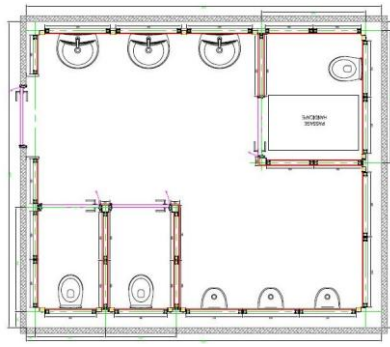

OSEZ L'EXTRAVAGANCE

PANNEAUX :

Avec panneaux composite HPL sur support panneau de particules ignifugé de 18 mm, coloris standard de la gamme POLYREY. Classement au feu M1.

DOUBLAGE DE MUR ET CABINE : Implantation suivant plan

Plinthe basse aluminium laquée gris basalte RAL 7012 hauteur 80 mm, épaisseur 60 mm

Rail haut aluminium de section 60x60

Montants aluminium de section 60x60 assemblé sur plinthe et rail haut par blocage rapide de pince sur rainure.

PORTES CABINES : Quantité = 3

Panneau bois à âme alvéolaire épaisseur 40 mm de 83 cm pour les cabines standard et de 93 cm pour les cabines PMR

Huisserie en aluminium laqué gris basalte RAL 7012

Serrure à condamnation avec béquille double et rosace en aluminium anodisé. Témoin de présence Libre/Occupé pour les cabines de toilettes